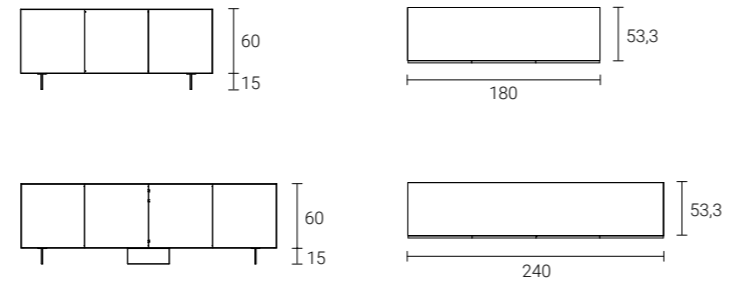

Anta laccato opaco effetto ossidato
colore Oxi (sp.1,8 - 3,6 cm).
Contenitore realizzato in folding
in finitura decorativo Grigio Ferro.

Oxi colour stained look matt
lacquered door (1.8 - 3.6 cm thick).
Folding container in Iron Grey
decorative melamine finish.