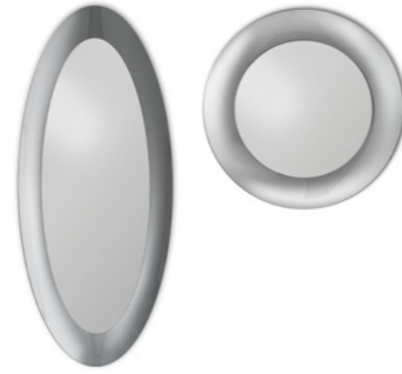

Misure disponibili:
TONDO Ø120 cm.

Available sizes:
ROUND Ø120 cm.

Specchiera Dancer tonda
Ø120 cm finitura Specchio.
Madia Sideboard con anta
laccato opaco Diamond
colore Oxi L.180 cm.

Dancer Mirror finish
round mirror Ø120 cm.
Sideboard dresser with Oxi
colour Diamond matt
lacquered door W.180 cm.

EYE

Specchiera tonda
e ovale con bordo curvato.

Round and oval mirror with
curved edging.

Misure disponibili:
TONDO Ø95 cm
* OVALE 175x75 cm.

Available sizes:
ROUND Ø95 cm
* OVAL 175x75 cm.

Specchiera Eye ovale 175x75 cm
finitura Specchio Fumè.
Madia Sideboard con anta vetro
specchiato Net colore Fumè
Rhombus, L.240 cm.
Piano in vetro finitura
Specchio Fumè sp.0,5 cm.

Eye Smoked Mirror finish oval
175x75 cm mirror.
Sideboard dresser with Rhombus
Smoked colour Net mirror glass
door, W.240 cm.
0.5 cm thick Smoked mirror
finish glass top.

* la specchiera ovale può essere montata orizzontale o verticale.
* the oval mirror can be fitted horizontally or vertically.