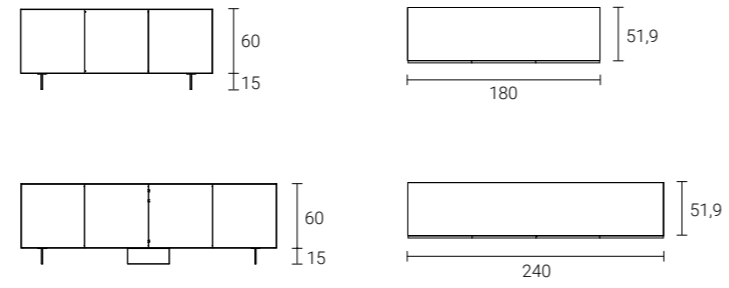

FENIX NTM®

Anta Fenix NTM® (sp.2,2 cm).
Contenitore realizzato in folding
in finitura decorativo Grigio Ferro.

Fenix NTM® door (2.2 cm thick).
Folding container in Iron Grey
decorative melamine finish.

Madia Sideboard con anta
Fenix NTM® Verde Comodoro
SCAV 278 L.180 cm.
Specchiera Glimpse quadrata
105x105 cm finitura
Specchio Fumè.