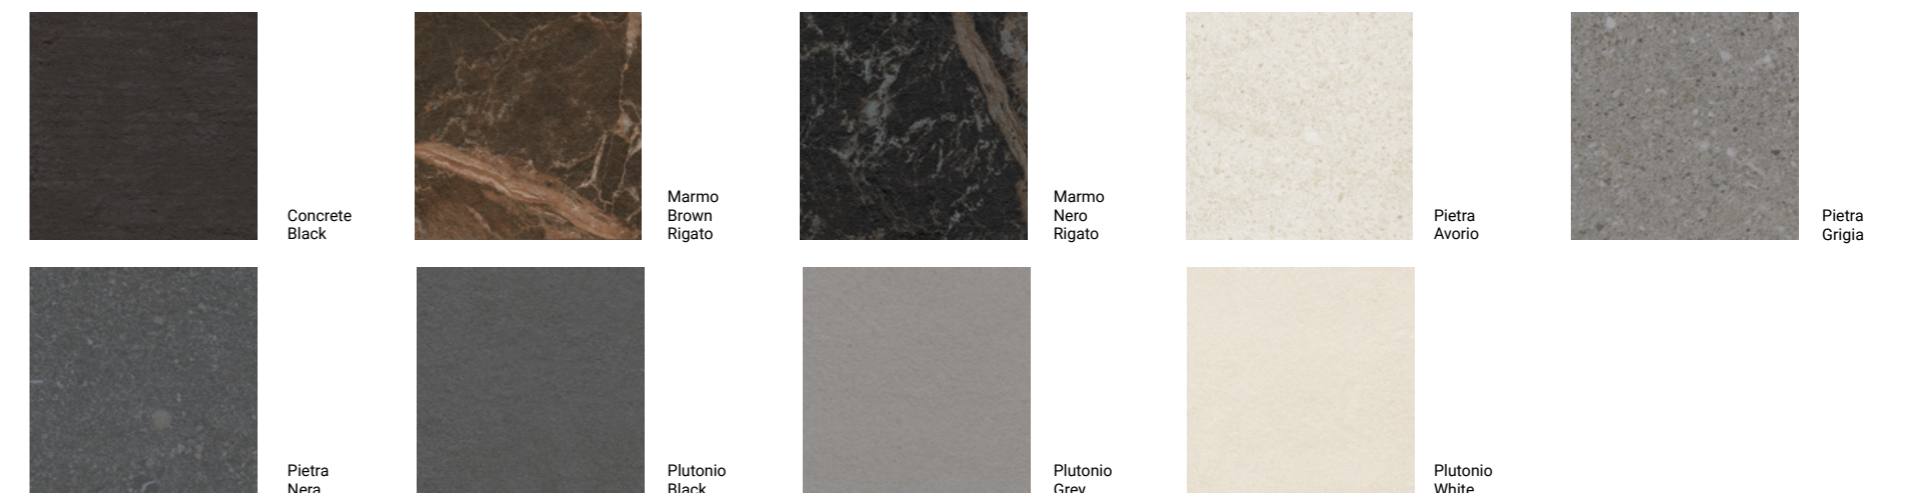

EVERY TIME

PIANI ABITUM SP.1.2 CM . 1.2 CM THICK ABITUM TOPS

FINITURA LUCIDATA . POLISHED FINISH

FINITURA NATURALE . NATURAL FINISH

STRUTTURATA . TEXTURED

PIANI VETRO RICOTTO 90° E RICOTTO 45° SP.0,5 CM
 0.5 CM THICK 90° FLOAT GLASS AND 45° FLOAT GLASS TOPS