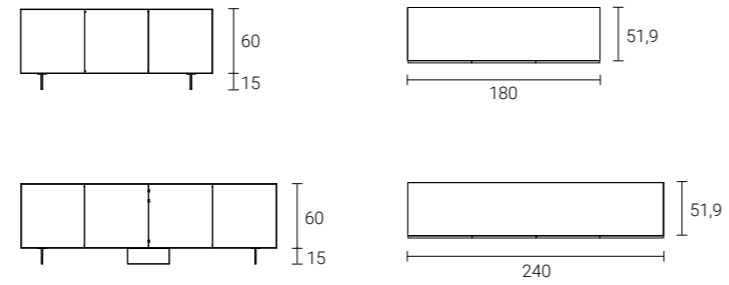

DECORATIVO

Anta Decorativo (sp.2,2 cm).
Contenitore realizzato in folding
in finitura decorativo Grigio Ferro.

Decorative melamine door
(2.2 cm thick).
Folding container in Iron Grey
decorative melamine finish.

Madia Sideboard con anta
Decorativo Pietra Abyss
SCAV 973, L.180 cm.
Specchiera Lake ovale 175x75 cm
finitura Specchio Fumè.