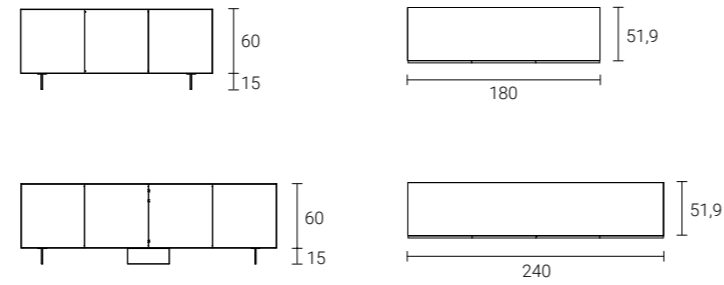

OPERA

Anta vetro lucido con stampa digitale effetto Marmo con vena passante (sp.2,2 cm) su pannello decorativo Grigio Ferro.
Contenitore realizzato in folding in finitura decorativo Grigio Ferro.

Marble effect digital print polished glass door with through grain (2.2 cm thick) on Iron Grey decorative melamine panel.
Folding container in Iron Grey decorative melamine finish.

Madia Sideboard con anta vetro lucido Opera in finitura Lincoln Oro e vena passante, L.180 cm.
Specchiera Lake ovale 175x75 cm finitura Specchio.