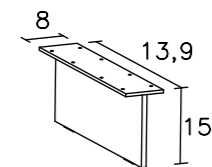

Bronzo
Bronze

Fumè
Smoked

PIANI VETRO SPECCHIO SP.0,5 CM
 0.5 CM THICK MIRROR GLASS TOPS

Specchio
Mirror

Fumè
Smoked

Bronzo
Bronze

PIEDI A GIORNO ALTEZZA 15 CM IN METALLO VERNICIATO NERO
 15 CM HIGH OPEN-FRONTED BLACK PAINTED METAL FEET